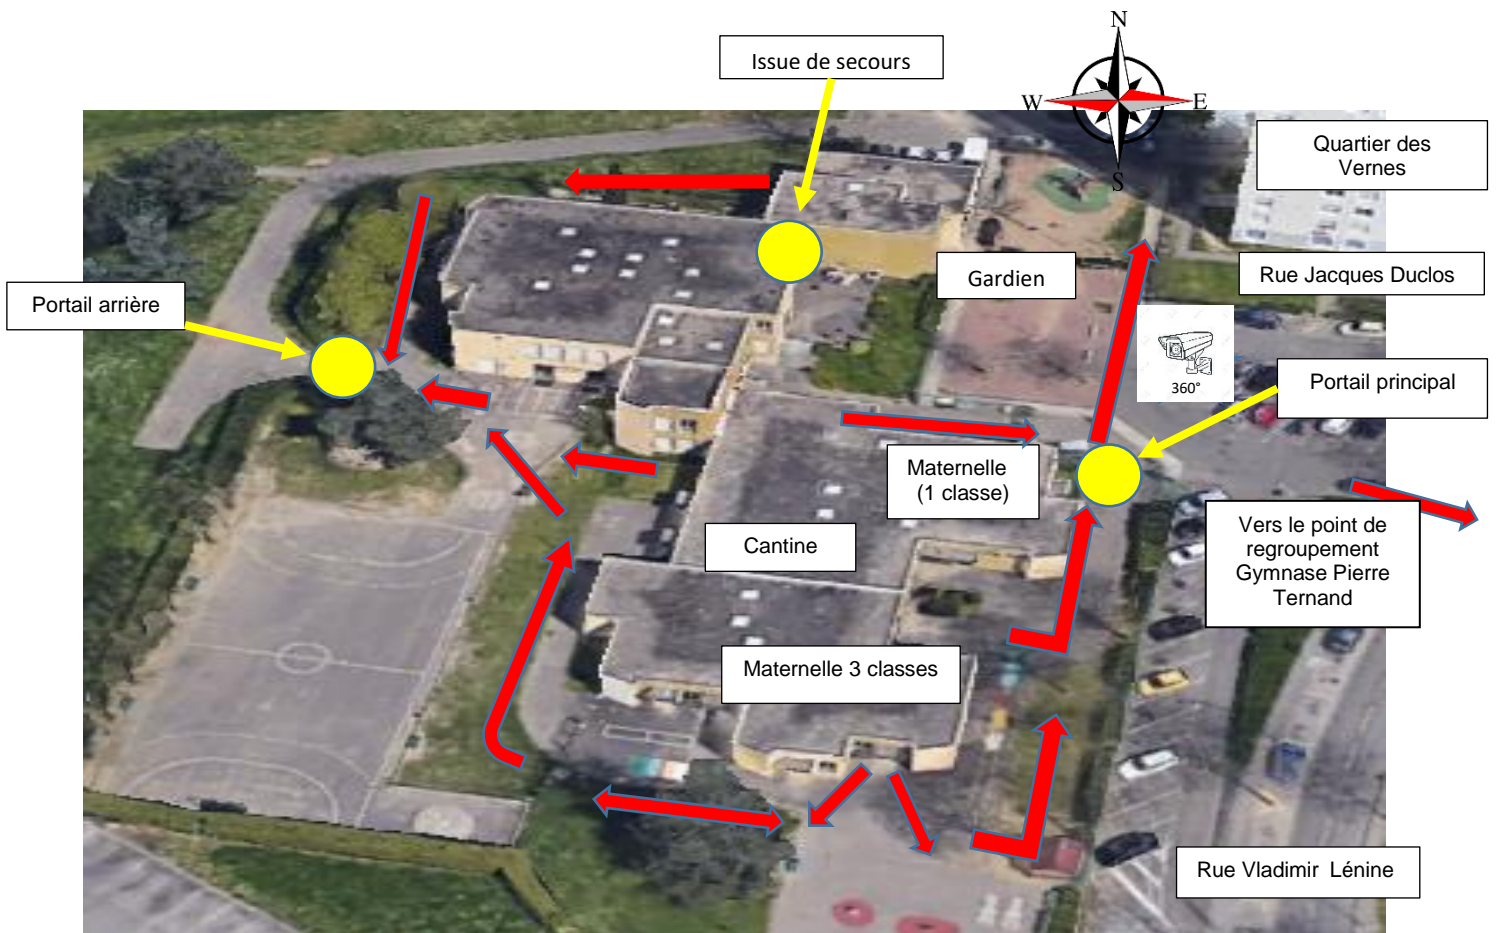

Plan d'évacuation extérieure

(Itinéraire d'évacuation et de fuite en rouge)

Exemple

Vers le Point de regroupement
Square Léon Blum

Vers le Point de regroupement
Stade Paul Bernard

Légende

Caméra de vidéo-protection/surveillance reliée au CSU de Bron de la police municipale (vision 360°)

Chemins d'évacuation possibles

Portails et issues de secours/sortie